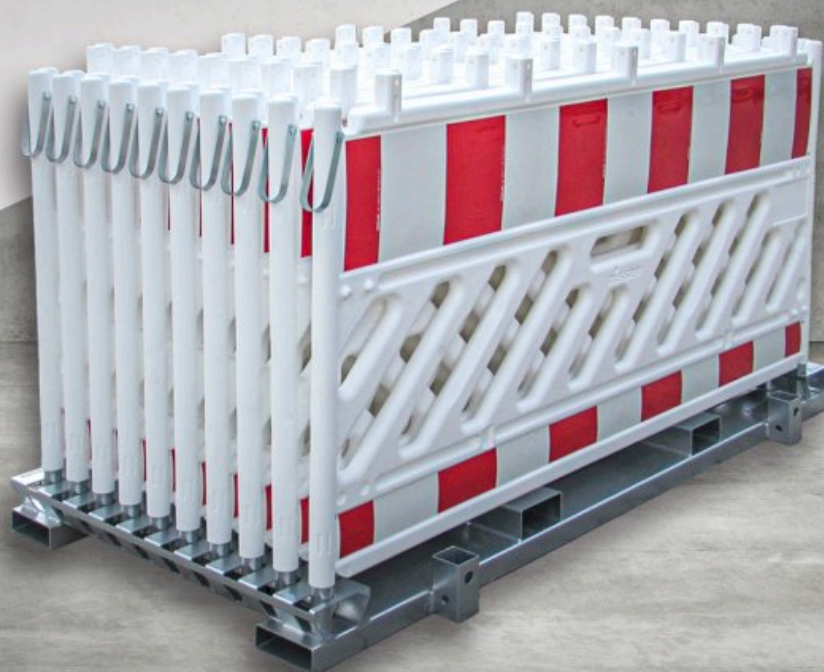

# Zubehör für mobile Absperrschrankengitter

## Zubehör für mobile Absperrschrankengitter

	Bestell-Nr
Transport- und Lagergestell Standard für 20 Absperrschrankengitter 1200 mm, nicht stapelfähig	071660-1
Transport- und Lagergestell Simplex für 20 Absperrschrankengitter 2000 mm oder 2400 mm, stapelfähig	071660-31
Transport- und Lagergestell für 20 Absperrschrankengitter 2000 mm, stapelfähig, andere Ausführungen auf Anfrage	071690-03
Transport- und Lagergestell Standard für 20 Absperrschrankengitter 2000 mm, nicht stapelfähig, andere Ausführungen auf Anfrage	071690-03-1
Stapelstütze für Kombi-/Standard-Ausführung (1 Stück)	071660-21
1 Set Stapelstützen für Kombi-/Standard-Ausführung (4 Stück)	071660-24