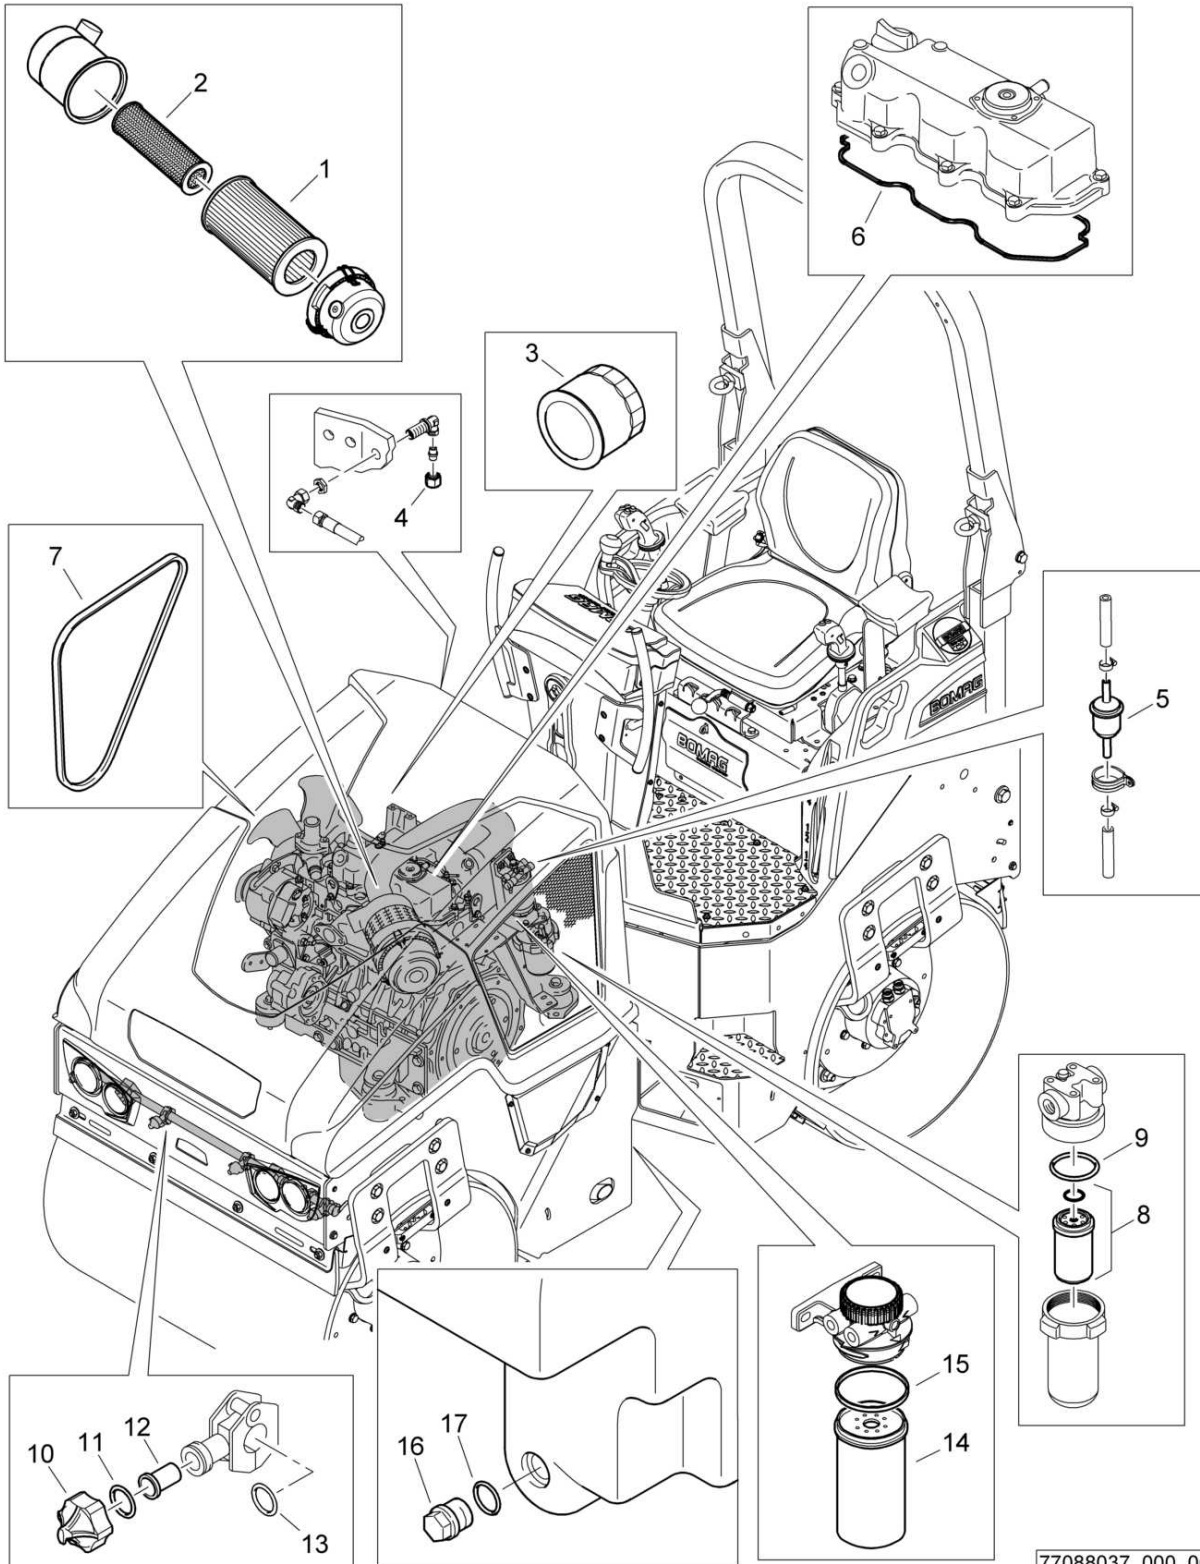

## **Tandemwalze Tandem roller**

770 88037

194.02

S/N 10200000001 ▶

Page 1 / 1  
Seite 1 / 1

SW1-Service kit 1000h  
SW1-Service Kit 1000h  
SW1-Service kit 1000h  
SW1-Service kit 1000h

77088037\_000\_00

77088037\_000\_00

Pos.	Part no.	Qty.	Description	Benennung	Designation
Pos.	Teilenr.	Menge			
Pos.	No.piece	Qte.			
0	77088037	1	SW1-Service kit 1000h	SW1-Service Kit 1000h	SW1-Service kit 1000h
1	05727662	1	Filter element	Filterelement	Cartouche de filtre
2	05727663	1	Safety element	Sicherheitselement	Cartouche de sécurité
3	05741616	1	Oil filter cartridge	Ölfilterpatrone	Cartouche filtrante
4	05542704	2	Plug	Verschlußstopfen	Bouchon de fermeture
5	05727894	1	Filter,fuel	Filter,Kraftstoff	Filtre,carburant
6	05740892	1	Valve cover gasket	Ventildeckeldichtung	Joint de couv.de clapet
7	05741438	1	V-belt	Keilriemen	Courroie trapezoïdale
8	07993022	1	Filter element,hydr.oil	Filterelement,Hydr.öl	Élément filtrant,huile hyd.
9	06220882	1	Loop ring	Runddichtring	Joint torique
10	05556030	4	Tongue nozzle	Zungendüse	Injecteur de languette
11	05556002	4	Gasket	Dichtung	Joint
12	05556045	4	Check valve	Rückschlagventil	Clapet de retenue
13	05556016	4	Sealing ring	Dichtring	Bague d'étanchéité
14	05821454	1	Filter element,fuel	Filterelement,Kraftstoff	Élément filtrant,carburant
15	05821380	1	Dust seal ring	Staubdichtring	Bague d'étanchéité pare-poussières
16	07636003	1	Screw plug	Verschlußschraube	Vis de fermeture
17	06220183	1	Loop ring	Runddichtring	Joint torique