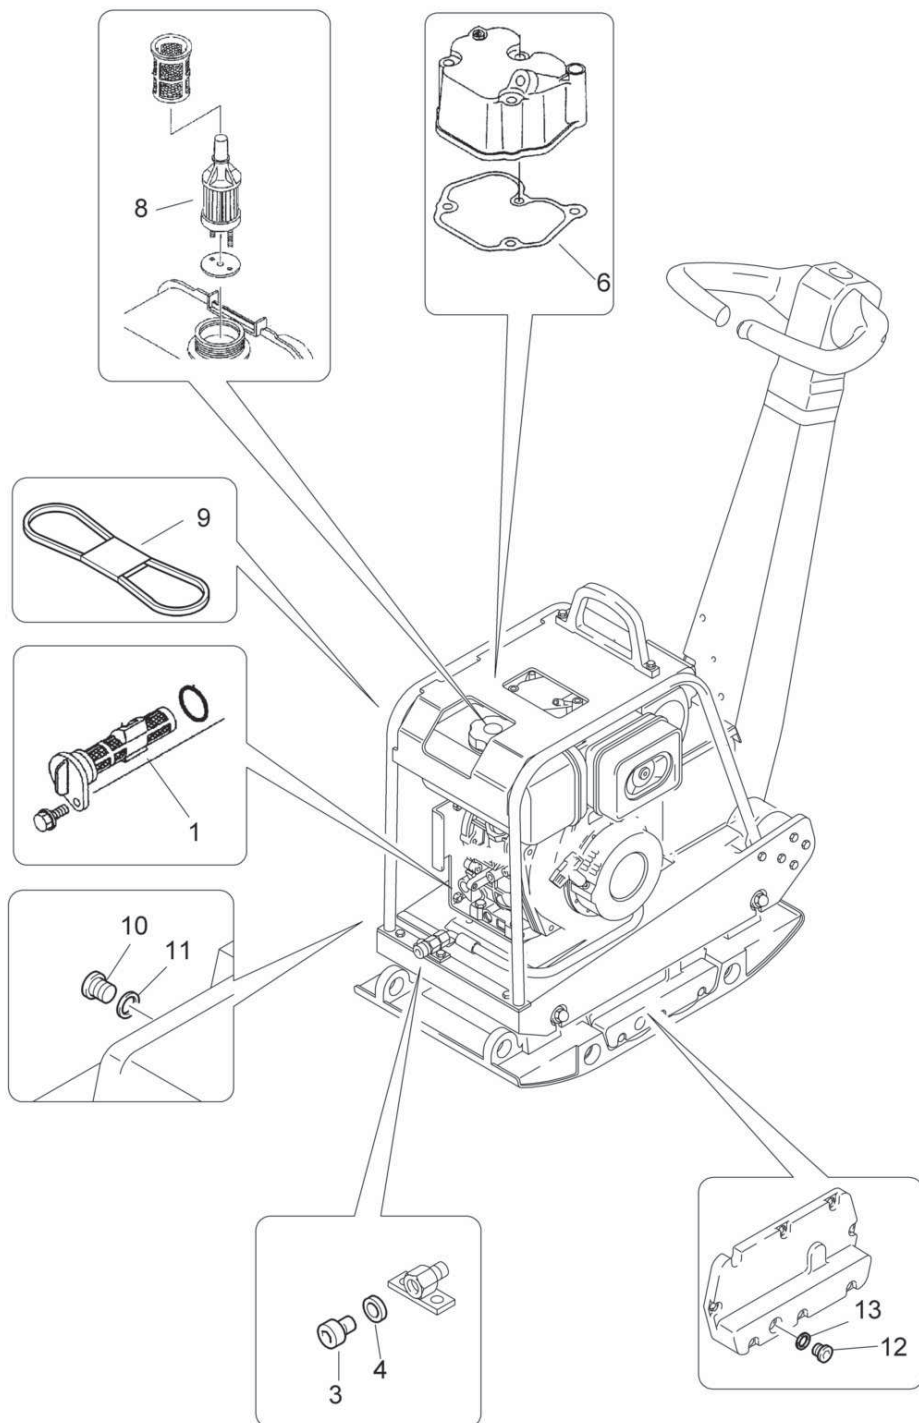

Service Kit

BPR 30/38 D-3

775 680 47

194.08

S/N 10100000001 ▶

Page 1 / 1
Seite 1 / 1

BOMAG

SW10-Service kit
SW10-Service Kit
SW10-Kit de service
SW10-Kit de servicio

77568047_000_00

S/N 101000000001 ▶		194.08
SW10-Service kit SW10-Service Kit SW10-Kit de service SW10-Kit de servicio		
77568047 1001 1		Page 1 / 1 Seite 1 / 1
		BOMAG

Pos.	Part no.	Qty.	Description	Benennung	Designation
Pos.	Teilenr.	Menge			
Pos.	No.piece	Qte.			
0	77568047	1	SW10-Service kit	SW10-Service Kit	SW10-Kit de service
1	05745361	1	Lubrication oil filter	Schmierölfilter	Filtre de lubrification
2	05744107	1	Loop ring	Runddichtring	Joint torique
3	07621416	1	Screw plug	Verschlusschraube	Vis de fermeture
4	09331128	1	Sealing ring	Dichtring	Bague d'étanchéité
5	05744112	1	Gasket	Dichtung	Joint
6	05744766	1	Valve cover gasket	Ventildeckeldichtung	Joint de couv.de clapet
7	05744134	1	Filter element,air	Filterelement,Luffilter	Elément filtrant,air
8	05744123	1	Fuel filter	Kraftstofffilter	Filtre de carburant
9	06312248	1	V-belt	Keilriemen	Courroie trapezoïdale
10	07631616	1	Magnetic plug	Magnetverschlusschraube	Vis de fermeture magnét.
11	09331128	1	Sealing ring	Dichtring	Bague d'étanchéité
12	07621416	1	Screw plug	Verschlusschraube	Vis de fermeture
13	09331148	1	Sealing ring	Dichtring	Bague d'étanchéité
14	05741118	1	Screw	Schraube	Vis
15	05741116	1	Governor support	Reglerhalter	Support de régulateur